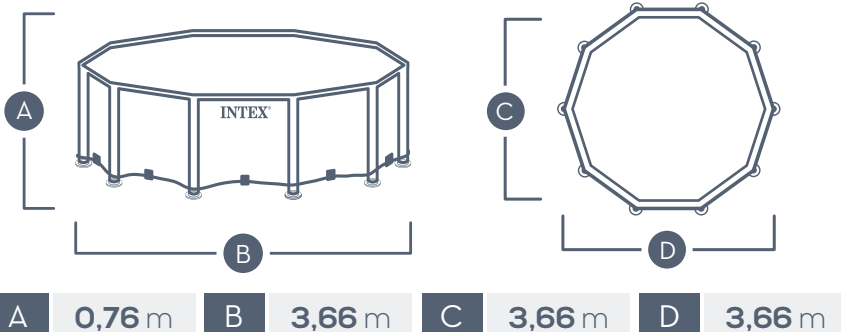

## Circular

Ref: **55.202**Item **INTEX**: 26.710NP

Armazón metálico  
**3.66 m x 0.76 m**

**KG** Peso **22,5 Kg** | Montaje **30 minutos**

Litros 6.503

## Resistencia y Estabilidad

Las Prisma Frame son piscinas de Estructura Metálica compuestas por piezas independientes, ensambladas unas con otras formando un armazón rígido y estable. Lona fabricada con tecnología SUPER-TOUGH con 3 capas de PVC-Poliéster extrafuerte de primera calidad que proporciona gran resistencia y durabilidad.

### DIMENSIONES PISCINA

### ESPACIO MÍNIMO RECOMENDADO POR EL FABRICANTE

Piscina

**4,65 m**  
**4,65 m x 4,65 m**