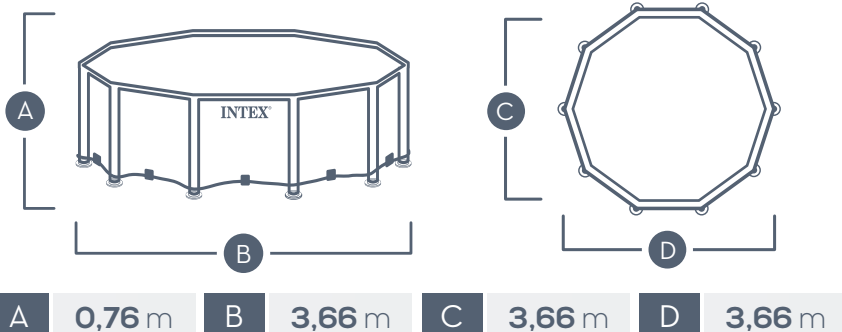

DIMENSIONES PISCINA Y DEPURADORA