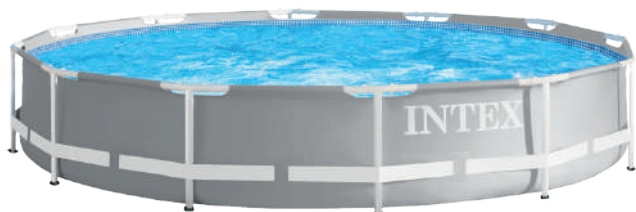

Prisma Frame™

Circular

Ref: **55.203**

Item **INTEX**: 26.712NP

Armazón metálico
3.66 m x 0.76 m

KG Peso **25,4 Kg** | Montaje **30 minutos**

Litros 6.503

Resistencia y Estabilidad

Las Prisma Frame son piscinas de Estructura Metálica compuestas por piezas independientes, ensambladas unas con otras formando un armazón rígido y estable. Lona fabricada con tecnología SUPER-TOUGH con 3 capas de PVC-Poliéster extrafuerte de primera calidad que proporciona gran resistencia y durabilidad.